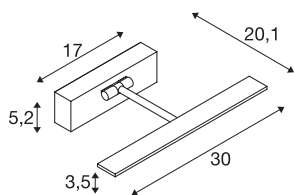

RETRATO

Indoor LED lampada da parete, 3000K, bianco

RETRATO WL nella quale rosone e vano ottico sono collegati da un braccio con due snodi. Grazie ai LED integrati le vostre opere saranno illuminate da una luce LED delicata e priva di raggi UV e senza sostanziale dispersione di calore. Con i due snodi montati, la lampada si orienta perfettamente. L'apparecchio è disponibile in più colori. Si collega direttamente alla rete elettrica da 230V tramite l'alimentatore LED integrato. Questo apparecchio contiene lampade LED incassate.

DATI TECNICI

Articolo	1002960
Codice IP	IP 20
Montaggio	Superficie
Dettagli di montaggio	Parete
Dimmerabile	Si
Tecnologia del dimmering	Taglio di fase discendente
Tensione nominale primaria	220-240V ~50/60Hz
Corrente / tensione secondaria	500 mA
Classe isolamento	I
Wattaggio	11 W
Temperatura ambiente massima	35 °C
Livello di corrente di spunto	2 A
Durata della corrente di spunto	50 µs
Effetto stroboscopico (SVM)	0.04
Lumen	750 lm
Temperatura colore	3000 Kelvin
Colore	bianco
CRI	90
Dati LXXBXX	L70B50
Durata	30000 h
Emissione	diretto
Lunghezza	30 cm

Sorgente Luminosa

916523	
--------	---

Larghezza	5.2 cm
Altezza	20.1 cm
Peso netto	0.542 kg
Peso lordo	0.887 kg
BIG WHITE pagina	244