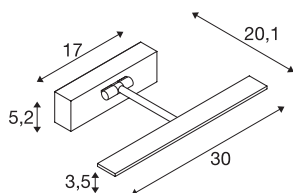

RETRATO

innendørs LED veggarmatur, 3000K, hvit

RETRATO WL har en arm med to ledd som forbinder rosetten og armaturhodet med hverandre. Gjennom de monterte LED-ene er en skånsom belysning av utstillingsgjensstander mulig gjennom UV-fritt LED-lyskilde uten betydelig varmestråling. Gjennom de to monterte leddene er det lett å stille inn armaturet akkurat som ønsket. armaturet finnes i flere farger. Gjennom den integrerte LED-Driveren kobles armaturet direkte til 230 V nettspenning. Denne armaturet inneholder integrerte LED. Energiklasse. Lyslyskildene i armaturet kan ikke skiftes ut.

TEKNISKE DATA

Art.nr.	1002960
EL nummer	3225220
IP-kode	IP 20
Montering	Utenpåliggende montering
Montering detaljer	Vegg
Kan dimmes	Ja
Dimmeteknologi	Faseavsnitt
Primær merkespenning	220-240V ~50/60Hz
Sekundær strøm / spenning	500 mA
Kapslingsgrad	I
Systemeffekt	11 W
Maksimal omgivelsestemperatur	35 °C
Høy innkoblingsstrøm	2 A
Varighet innkoblingsstrøm	50 µs
Strobeeffekt (SVM)	0.04
Lysytelse	750 lm
Lysfargetemperatur	3000 Kelvin
Farge	hvit
CRI	90
LXXBXX-data	L70B50
Levetid	30000 h
Lysåpning	direkte

Lyskilde

916523	
--------	---

Lengde	30 cm
Bredde	5.2 cm
Høyde	20.1 cm
Nettovekt	0.542 kg
Bruttovekt	0.887 kg