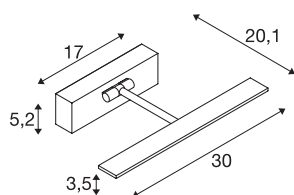

RETRATO

indoor LED wandarmatuur, 3000K, wit

RETRATO WL waarbij rozet en kop via een arm en twee scharnierstukken verbonden zijn. Door de ingebouwde LEDs kunnen uw tentoongestelde stukken door UV-vrij LED licht zonder noemenswaardige warmteuitstraling behoedzaam worden verlicht. Door de twee gemonteerde scharnieren kan de lamp perfect uitgelijnd worden. Het armatuur is verkrijgbaar in meerdere behuizingskleuren. Met de geïntegreerde LED voeding kan het armatuur rechtstreeks worden aangesloten op 230V netspanning. Dit armatuur bevat ingebouwde LED lampen.

TECHNISCHE GEGEVENS

Art.nr.	1002960
IP-code	IP 20
Montage	opbouw
Montagebeschrijving	wand
dimbaar	Ja
Dimtechnologie	faseafsnijding
Primaire nominale spanning	220-240V ~50/60Hz
Secundaire stroom/spanning	500 mA
Beschermingsklasse	I
Wattage	11 W
maximale omgevingstemperatuur	35 °C
Niveau van inschakelstroom	2 A
Duur van inschakelstroom	50 µs
Stroboscopisch effect (SVM)	0.04
Lumen	750 lm
Lichtkleurtemperatuur	3000 Kelvin
Kleur	wit
CRI	90
LXXBXX-gegevens	L70B50
Levensduur	30000 h
Lichtuitlaat	direct
Lengte	30 cm

Lichtbron

916523	
--------	---

Breedte	5.2 cm
Hoogte	20.1 cm
Nettogewicht	0.542 kg
Brutogewicht	0.887 kg