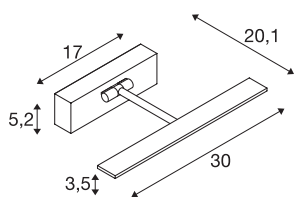

RETRATO

Luminária de montagem à superfície na parede LED Indoor, 3000K, branco

A RETRATO WL possui a roseta e a cabeça unidas por um braço e duas peças articuladas. Através dos LEDs integrados, é possível uma iluminação protetora das suas peças de exposição através de uma luz LED sem raios UV sem uma projeção de calor relevante. Através das duas articulações montadas, a luminária pode ser orientada de forma perfeita. A luminária está disponível em várias cores de caixa. Através do transformador de alimentação LED montado, a ligação elétrica é feita diretamente a uma tensão de rede de 230V. Esta luminária contém lâmpadas LED integradas.

DADOS TÉCNICOS

Ref. n.º	1002960
IP Code	IP 20
Montagem	Montagem à superfície
Pormenores da montagem	Parede
Regulável	Sim
Tecnologia de regulação	Ângulos de fases
Tensão nominal primária	220-240V ~50/60Hz
Corrente / Tensão secundária	500 mA
Classe de proteção	I
Potência	11 W
temperatura ambiente máxima	35 °C
Nível de corrente de irrupção	2 A
Duração da corrente de irrupção	50 µs
Efeito estroboscópico (SVM)	0.04
Lúmen	750 lm
Temperatura de cor da luz	3000 Kelvin
Cor	branco
CRI	90
Dados LXXBXX	L70B50
Vida útil	30000 h
Saída de luz	direto
Comprimento	30 cm

Fonte de luz

916523	
--------	---

Largura	5.2 cm
Altura	20.1 cm
Peso líquido	0.542 kg
Peso bruto	0.887 kg
Página BIG WHITE	244