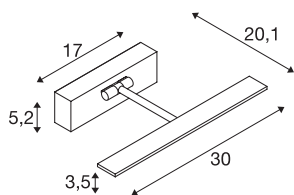

RETRATO

Indoor LED utanpåliggande väggarmatur 3000K vit

RETRATO WL där rosetten och huvudet är sammankopplade via en konsol med två ledade delar. Tack vare de inbyggda LED-lamporna kan dina visade föremål skonsamt belysas med UV-fritt LED-ljus utan betydande värmeutsläpp. Tack vare de två monterade lederna kan lampan riktas in perfekt. Lampan finns i flera hölje färger. Tack vare den inbyggda LED-strömförsörjningen görs den elektriska anslutningen direkt till 230V nätspänningen. Denna lampa har inbyggda LED-lampor.

Art. Nej.	1002960
IP-kod	IP20
Monteringsdetaljer	Utanpåliggande
Monteringsdetaljer	Vägg
Teknik för dimning	Bakkant
Primär nominell spänning	220-240V ~50/60Hz
Sekundär ström/spänning	500 mA
Skyddsklass	I
Watt	11 W
Maximal omgivningstemperatur	35 °C
Nivå för inkopplingsström	2 A
Inkopplingsströmmens varaktighet	50 µs
Stroboskopisk effekt (SVM)	0.04
Lumen	750 lm
Ljusets färgtemperatur	3000 Kelvin
Färg	vit/krom
CRI	90
LXXBXX Data	L70B50
Livslängd	30000 h
Längd	30 cm
Bredd	5.2 cm
höjd	20.1 cm