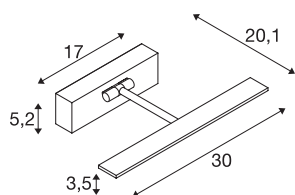

RETRATO

Luminaria para montaje en pared LED, interior, 3000K, cromo

En la luminaria RETRATO WL, la base y el cabezal están unidos por un brazo y dos piezas articuladas. Gracias a los LED que tiene integrados, le permitirá iluminar sus objetos de exposición sin deteriorarlos, ya que emite una luz LED libre de radiación UV que prácticamente no despidе calor. Mediante las dos articulaciones que tiene montadas, la luminaria se puede orientar perfectamente. La luminaria está disponible con distintos colores de carcasa. Gracias a la fuente de alimentación LED que tiene integrada, la luminaria se conecta directamente a una tensión de red de 230V. Esta luminaria lleva incorporadas lámparas LED. Las lámparas de la luminaria no se pueden sustituir.

Datos técnicos

Art. N.º	1002961
Código IP	IP 20
Montaje	Superficie
Detalles de montaje	Pared
Dimerizable	Sí
Tecnología de regulación	Corte de fase final
Voltaje nominal primario	220-240V ~50/60Hz
Corriente eléctrica / Tensión secundaria	500 mA
Clase de protección	I
Potencia	11 W
Temperatura ambiente máxima	35 °C
Nivel de corriente de entrada	2 A
Duración de la corriente de entrada	50 µs
Efecto estroboscópico (SVM)	0.04
Flujo luminoso	750 lm
Temperatura del color de la luz	3000 Kelvin
Color	cromo
IRC	90
Datos LXXBXX	L70B50
Vida útil	30000 h
Salida de la luz	directamente
Longitud	30 cm

Fuente de luz

916523	
--------	---

Anchura	5.2 cm
Altura	20.1 cm
Peso neto	0.541 kg
Peso bruto	0.896 kg
Página BIG WHITE	244