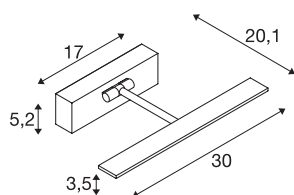

RETRATO

Applique apparente LED indoor, 3000 K, chrome

RETRATO WL où la patère et la tête d'éclairage sont reliées au moyen d'un bras à deux articulations. Les LED intégrées assurent un éclairage économique de vos pièces d'exposition à l'aide d'une lumière sans UV et sans dégagement de chaleur notable. Les articulations montées permettent d'aligner le luminaire à la perfection. La lampe est disponible en plusieurs couleurs de boîtiers. Grâce à l'alimentation LED incorporée, le branchement se fait directement au réseau 230 V. Cette lampe contient des ampoules LED incorporées.

INFORMATIONS TECHNIQUES

N° art.	1002961
Code IP	IP 20
Montage	Apparent
Infos de montage	Mur
Dimmable	Oui
Technologie du dimmage	Variateur en phase descendante
Tension nominale primaire	220-240V ~50/60Hz
Courant / tension secondaire	500 mA
Indice de protection	I
Wattage	11 W
Température ambiante max.	35 °C
Hauteur du courant d'appel	2 A
Durée du courant d'appel	50 µs
Effet stroboscopique (SVM)	0.04
Lumen	750 lm
Température de couleur	3000 Kelvin
Coloris	chrome
CRI	90
Caractéristiques LXXBXX	L70B50
Durée de vie	30000 h
Faisceau lumineux	directement
Longueur	30 cm

Source Lumineuse

916523	
--------	---

Largeur	5.2 cm
Hauteur	20.1 cm
Poids net	0.541 kg
Poids brut	0.896 kg