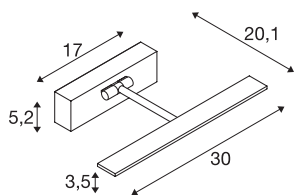

RETRATO

innendørs LED veggarmatur, 3000K, krom

RETRATO WL har en arm med to ledd som forbinder rosetten og armaturhodet med hverandre. Gjennom de monterte LED-ene er en skånsom belysning av utstillingsgjensstander mulig gjennom UV-fritt LED-lyskilde uten betydelig varmestråling. Gjennom de to monterte leddene er det lett å stille inn armaturet akkurat som ønsket. armaturet finnes i flere farger. Gjennom den integrerte LED-Driveren kobles armaturet direkte til 230 V nettspenning. Denne armaturet inneholder integrerte LED. Energiklasse. Lyslyskildene i armaturet kan ikke skiftes ut.

TEKNISKE DATA

Art.nr.	1002961
EL nummer	3225221
IP-kode	IP 20
Montering	Utenpåliggende montering
Montering detaljer	Vegg
Kan dimmes	Ja
Dimmeteknologi	Faseavsnitt
Primær merkespenning	220-240V ~50/60Hz
Sekundær strøm / spenning	500 mA
Kapslingsgrad	I
Systemeffekt	11 W
Maksimal omgivelsestemperatur	35 °C
Høy innkoblingsstrøm	2 A
Varighet innkoblingsstrøm	50 µs
Strobeeffekt (SVM)	0.04
Lysytelse	750 lm
Lysfargetemperatur	3000 Kelvin
Farge	krom
CRI	90
LXXBXX-data	L70B50
Levetid	30000 h
Lysåpning	direkte

Lyskilde

916523	
--------	---

Lengde	30 cm
Bredde	5.2 cm
Høyde	20.1 cm
Nettvekt	0.541 kg
Bruttovekt	0.896 kg