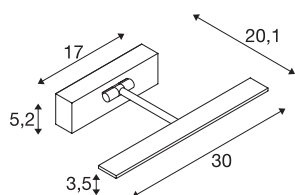

RETRATO

indoor LED wandarmatuur, 3000K, chroom

RETRATO WL waarbij rozet en kop via een arm en twee scharnierstukken verbonden zijn. Door de ingebouwde LEDs kunnen uw tentoongestelde stukken door UV-vrij LED licht zonder noemenswaardige warmteuitstraling behoedzaam worden verlicht. Door de twee gemonteerde scharnieren kan de lamp perfect uitgelijnd worden. Het armatuur is verkrijgbaar in meerdere behuizingskleuren. Met de geïntegreerde LED voeding kan het armatuur rechtstreeks worden aangesloten op 230V netspanning. Dit armatuur bevat ingebouwde LED lampen.

TECHNISCHE GEGEVENS

Art.nr.	1002961
IP-code	IP 20
Montage	opbouw
Montagebeschrijving	wand
dimbaar	Ja
Dimtechnologie	faseafsnijding
Primaire nominale spanning	220-240V ~50/60Hz
Secundaire stroom/spanning	500 mA
Beschermingsklasse	I
Wattage	11 W
maximale omgevingstemperatuur	35 °C
Niveau van inschakelstroom	2 A
Duur van inschakelstroom	50 µs
Stroboscopisch effect (SVM)	0.04
Lumen	750 lm
Lichtkleurtemperatuur	3000 Kelvin
Kleur	chroom
CRI	90
LXXBXX-gegevens	L70B50
Levensduur	30000 h
Lichtuitlaat	direct
Lengte	30 cm

Lichtbron

916523	
--------	---

Breedte	5.2 cm
Hoogte	20.1 cm
Nettogewicht	0.541 kg
Brutogewicht	0.896 kg