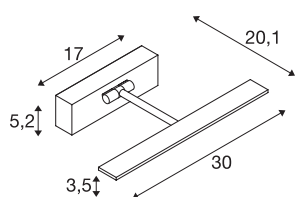

RETRATO

Indoor LED wandopbouwarmatuur, 3000K, chroom

RETRATO WL waarbij de rozet en kop via een arm incl. twee scharnierstukken zijn verbonden. Door de ingebouwde LEDs is een veilige verlichting van uw kunst- en verzamelstukken door UV-vrij LED-licht zonder noemenswaardige warmtestraling mogelijk. Door de beide gemonteerde scharnieren kan het armatuur perfect worden gericht. De behuizing van het armatuur is leverbaar in meerdere kleuren. Dankzij de ingebouwde LED-voeding wordt de elektrische aansluiting direct op 230V netspanning aangesloten. Deze armatuur bevat ingebouwde LED-lampen. De lampen in deze armatuur kunnen niet worden vervangen.

TECHNISCHE SPECIFICATIES

Art.nr.	1002961
IP-code	IP 20
Montage	Opbouw
Montagebeschrijving	Wand
Dimbaar	Ja
Dimtechniek	Fase-afsnijding
Primaire nominale spanning	220-240V ~50/60Hz
Secundaire stroom / spanning	500 mA
Veiligheidsklasse	I
Wattage	11 W
maximale omgevingstemperatuur	35 °C
Niveau van inschakelstroom	2 A
Duur van inschakelstroom	50 µs
Stroboscopisch effect (SVM)	0.04
Lumen	750 lm
Lichtkleurtemperatuur	3000 Kelvin
Kleur	chroom
CRI	90
LXXBXX gegevens	L70B50
Levensduur	30000 h
Lichtval	direct
Lengte	30 cm

Lichtbron

916523	
--------	-----------------------------------------------------------------------------------

Breedte	5.2 cm
Hoogte	20.1 cm
Nettogewicht	0.541 kg
Brutogewicht	0.896 kg