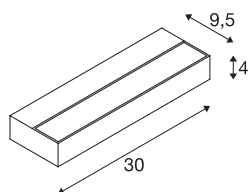

SEDO 7

Indoor, nástěnné LED svítidlo, 3000K, bílé

LED varianta nástěnného svítidla SEDO je vyrobena z hliníku a opatřena satinováním skleněným krytem. Nástěnná svítidla SEDO 7 navržená pro použití energeticky úsporných LED jsou již vybavena ovládacím zařízením a mohou být připojena přímo k síťovému napětí 230V.

TECHNICKÁ DATA

Č. výrobku	1002962
Kód IP	IP 20
Montáž	Nástavba
Podrobnosti montáže	Stěna
Primární jmenovité napětí	220-240V ~50/60Hz
Sekundární proud / napětí	350 mA
Třída ochrany	I
Příkon	11.5 W
Úroveň rozběhového proudu	8 A
Doba trvání rozběhového proudu	60 μs
Stroboskopický efekt (SVM)	0.22
Lumen	1020 lm
Teplota barvy světla	3000 Kelvin
Barva	bílá
CRI	80
Data LXXBXX	L70B50
Životnost	30000 h
Svítilivost	symetrický
Výstup světla	přímé – nepřímé
Délka	30 cm
Výška	4 cm
Hloubka	9.5 cm

Světelného Zdroje

916478	
--------	---

Hmotnost netto	0.824 kg
Celková hmotnost	1.019 kg
BIG WHITE strana	329