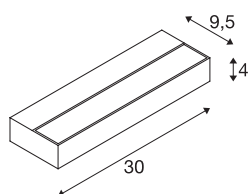

SEDO 7

Luminaria para montaje en pared LED, interior, 3000K, blanco

La variante LED de la luminaria de pared SEDO está fabricada en aluminio y provista de una tapa de cristal satinado. Concebida para el uso de LED de bajo consumo energético y equipada con un dispositivo electrónico integrado, la luminaria de pared SEDO 7 está lista para conectar directamente a una tensión de red de 230V.

Datos técnicos

Art. N.º	1002962
Código IP	IP 20
Montaje	Superficie
Detalles de montaje	Pared
Voltaje nominal primario	220-240V ~50/60Hz
Corriente eléctrica / Tensión secundaria	350 mA
Clase de protección	I
Potencia	11.5 W
Nivel de corriente de entrada	8 A
Duración de la corriente de entrada	60 µs
Efecto estroboscópico (SVM)	0.22
Flujo luminoso	1020 lm
Temperatura del color de la luz	3000 Kelvin
Color	blanco
IRC	80
Datos LXXBXX	L70B50
Vida útil	30000 h
Distribución de la intensidad luminosa	simétrica
Salida de la luz	Directa - indirecta
Longitud	30 cm
Altura	4 cm
Profundidad	9.5 cm

Fuente de luz

916478	
--------	---

Peso neto	0.824 kg
Peso bruto	1.019 kg
Página BIG WHITE	207