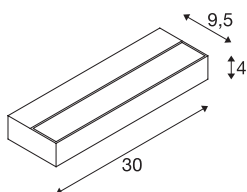

SEDO 7

Applique apparente LED indoor, 3000 K, blanc

La variante LED de l'applique SEDO en aluminium est dotée d'un écran en verre satiné. Mise au point pour les LED économes en énergie, l'applique SEDO 7, équipée d'un auxiliaire de commande incorporé, peut directement être branchée à l'alimentation 230 V.

INFORMATIONS TECHNIQUES

N° art.	1002962
Code IP	IP 20
Montage	Apparent
Infos de montage	Mur
Tension nominale primaire	220-240V ~50/60Hz
Courant / tension secondaire	350 mA
Indice de protection	I
Wattage	11.5 W
Hauteur du courant d'appel	8 A
Durée du courant d'appel	60 µs
Effet stroboscopique (SVM)	0.22
Lumen	1020 lm
Température de couleur	3000 Kelvin
Coloris	blanc
CRI	80
Caractéristiques LXXBXX	L70B50
Durée de vie	30000 h
Répartition de l'intensité lumineuse	symétrique
Faisceau lumineux	direct - indirect
Longueur	30 cm
Hauteur	4 cm
Profondeur	9.5 cm

Source Lumineuse

916478	
--------	---

Poids net	0.824 kg
Poids brut	1.019 kg
BIG WHITE, page	329