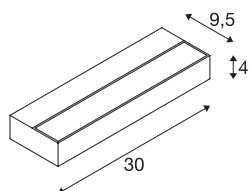

## SEDO 7

applique intérieure, blanc, LED, 11,5W, 3000K

La variante LED de l'applique SEDO est fabriquée en aluminium et est dotée d'un cache en verre satiné. Conçue pour l'utilisation de LED basse consommation T5, l'applique SEDO 7, déjà équipée d'un appareil d'actionnement, est prête à être raccordée directement sur la tension secteur 230V.

## INFORMATIONS TECHNIQUES

Réf.	1002962
Code IP	IP 20
Montage	En saillie
Détails de montage	Applique
Tension nominale primaire	220-240V ~50/60Hz
Courant / tension secondaire	350 mA
Classe de protection	I
Puissance en watts	11.5 W
Hauteur du courant d'appel	8 A
Durée du courant d'appel	60 µs
Effet stroboscopique (SVM)	0.22
Lumen	1020 lm
Température de couleur	3000 Kelvin
Coloris	blanc
IRC	80
Données LXXBXX	L70B50
Durée de vie	30000 h
Répartition de l'intensité lumineuse	symétrique
Sortie lumineuse	direct - indirect
Longueur	30 cm
Hauteur	4 cm
Profondeur	9.5 cm

## Source Lumineuse

916478	
--------	---

Poids net	0.824 kg
Poids brut	1.019 kg
Page du BIG WHITE	329