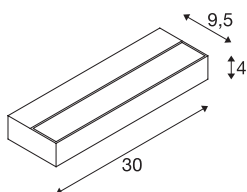

## SEDO 7

innendørs LED veggarmatur, 3000K, hvit

LED-varianten av SEDO veggarmatur består av aluminium og har et deksel av satinert glass. SEDO 7 veggarmatur er utviklet til bruk med strømsparende LED. Med den integrerte elektroniske ballasten kan den kobles direkte til 230 V nettspenning.

## TEKNISKE DATA

Art.nr.	1002962
EL nummer	3217168
IP-kode	IP 20
Montering	Utenpåliggende montering
Montering detaljer	Vegg
Primær merkespenning	220-240V ~50/60Hz
Sekundær strøm / spenning	350 mA
Kapslingsgrad	I
Systemeffekt	11.5 W
Høy innkoblingsstrøm	8 A
Varighet innkoblingsstrøm	60 µs
Strobeffekt (SVM)	0.22
Lysytelse	1020 lm
Lysfargetemperatur	3000 Kelvin
Farge	hvit
CRI	80
LXXBXX-data	L70B50
Levetid	30000 h
Lysstyrkefordeling	symmetrisk
Lysåpning	direkte - indirekte
Lengde	30 cm
Høyde	4 cm

## Lyskilde

916478	
--------	---

Dybde	9.5 cm
Nettvekt	0.824 kg
Bruttvekt	1.019 kg
BIG WHITE side	329