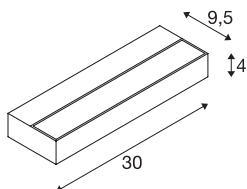

## SEDO 7

Indoor LED wandopbouwarmatuur, 3000K, wit

De LED-uitvoering van de SEDO wandarmatuur is gemaakt van aluminium en voorzien van een gesatineerde glasafdekking. De SEDO 7 wandarmatuur is ontworpen voor het gebruik van energiebesparende LEDs en al met ingebouwd voorschakelapparaat uitgerust, geschikt voor rechtstreekse aansluiting op 230V netspanning.

## TECHNISCHE SPECIFICATIES

Art.nr.	1002962
IP-code	IP 20
Montage	Opbouw
Montagebeschrijving	Wand
Primaire nominale spanning	220-240V ~50/60Hz
Secundaire stroom / spanning	350 mA
Veiligheidsklasse	I
Wattage	11.5 W
Niveau van inschakelstroom	8 A
Duur van inschakelstroom	60 $\mu$ s
Stroboscopisch effect (SVM)	0.22
Lumen	1020 lm
Lichtkleurtemperatuur	3000 Kelvin
Kleur	wit
CRI	80
LXXBXX gegevens	L70B50
Levensduur	30000 h
Lichtsterkteverdeling	symmetrisch
Lichtval	direct - indirect
Lengte	30 cm
Hoogte	4 cm
Diepte	9.5 cm

## Lichtbron

916478	
--------	---

Nettogewicht	0.824 kg
Brutogewicht	1.019 kg
BIG WHITE pagina	329