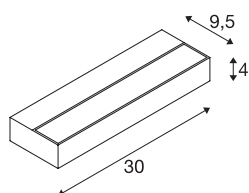

SEDO 7

Luminária de montagem à superfície na parede LED Indoor, 3000K, branco

A variante LED da luminária de parede SEDO é fabricada em alumínio e dispõe de uma cobertura de vidro acetinado. Concebida para ser usada com LEDs economizadoras de energia, a luminária de parede SEDO 7, que já está equipada com um balastro eletrónico já integrado, está preparada para ligação direta a uma tensão de rede de 230V.

DADOS TÉCNICOS

Ref. n.º	1002962
IP Code	IP 20
Montagem	Montagem à superfície
Pormenores da montagem	Parede
Tensão nominal primária	220-240V ~50/60Hz
Corrente / Tensão secundária	350 mA
Classe de proteção	I
Potência	11.5 W
Nível de corrente de irrupção	8 A
Duração da corrente de irrupção	60 µs
Efeito estroboscópico (SVM)	0.22
Lúmen	1020 lm
Temperatura de cor da luz	3000 Kelvin
Cor	branco
CRI	80
Dados LXXBXX	L70B50
Vida útil	30000 h
Distribuição da intensidade luminosa	simétrico
Saída de luz	direto-indireto
Comprimento	30 cm
Altura	4 cm
Profundidade	9.5 cm

Fonte de luz

916478	
--------	---

Peso líquido	0.824 kg
Peso bruto	1.019 kg
Página BIG WHITE	207