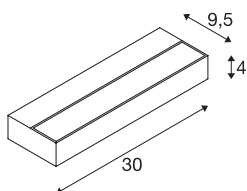

SEDO 7

светодиодный комнатный накладной настенный светильник, 3000 К, белый

Светодиодная версия настенного светильника SEDO выполнена из алюминия и оснащена крышкой из матированного стекла. Светодиодная версия настенного светильника SEDO 7 уже оснащен встроенным пускорегулирующим устройством и готов к прямому подключению к сетевому напряжению 230 В.

Технические характеристики

Тов. №	1002962
IP Code	IP 20
Сборка	Накладной
Детали сборки	Стена
Номинальное первичное напряжение	220-240V ~50/60Hz
Вторичный ток / напряжение	350 mA
Класс защиты	I
Мощность	11.5 W
Уровень пускового тока	8 A
Продолжительность пускового тока	60 μs
Стробоскопический эффект (SVM)	0.22
Световой поток	1020 lm
Цветовая температура	3000 Kelvin
Цвет	белый
CRI	80
LXXBXX Данные	L70B50
Срок службы	30000 h
Распределение силы света	симметричный
Световое отверстие	прямой - отраженный
Длина	30 cm
Высота	4 cm
Глубина	9.5 cm

Источник света

916478	
--------	-----------------------------------------------------------------------------------

Вес нетто	0.824 kg
вес брутто	1.019 kg
BIG WHITE Seite	329