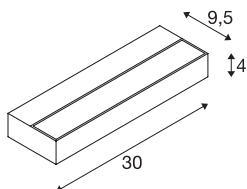

## SEDO 7

notranja LED stenska nadgradna svetilka, 3000K, bela

LED različica stenske svetilke SEDO je izdelana iz aluminija in opremljena s pokrovom iz peskanega stekla. Stenska svetilka SEDO 7 je bila oblikovana za uporabo z energijsko varčnimi LED žarnicami. Ima že vgrajeno krmilno napravo in je pripravljena na takojšnjo priključitev na omrežje z napetostjo 230 V.

## TEHNIČNI PODATKI

Št. art.	1002962
IP koda	IP 20
Montaža	Nadgradnja
Podrobnosti montaže	Stena
Primarna nazivna napetost	220-240V ~50/60Hz
Sekundarni tok / napetost	350 mA
Zaščitni razred	I
El. moč	11.5 W
Raven zagonskega toka	8 A
Trajanje zagonskega toka	60 μs
Stroboskopski učinek (SVM)	0.22
Lumini	1020 lm
Barvna temperatura	3000 Kelvin
Barva	bela
CRI	80
LXXBXX podatki	L70B50
Življenjska doba	30000 h
Razporeditev svetilnosti	simetrična
Svetenje	neposredno – posredno
Dolžina	30 cm
Višina	4 cm
Globina	9.5 cm

## Svetlobnega Vira

916478	
--------	---

Neto teža	0.824 kg
Bruto teža	1.019 kg
BIG WHITE Stran	329