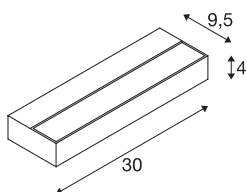

SEDO 7

Indoor, nástěnné LED svítidlo, 3000K, hliníkové

LED varianta nástěnného svítidla SEDO je vyrobena z hliníku a opatřena satinováním skleněným krytem. Nástěnná svítidla SEDO 7 navržená pro použití energeticky úsporných LED jsou již vybavena ovládacím zařízením a mohou být připojena přímo k síťovému napětí 230V.

TECHNICKÁ DATA

Č. výrobku	1002964
Kód IP	IP 20
Montáž	Nástavba
Podrobnosti montáže	Stěna
Primární jmenovité napětí	220-240V ~50/60Hz
Sekundární proud / napětí	350 mA
Třída ochrany	I
Příkon	11.5 W
Úroveň rozběhového proudu	8 A
Doba trvání rozběhového proudu	60 μs
Stroboskopický efekt (SVM)	0.22
Lumen	1020 lm
Teplota barvy světla	3000 Kelvin
Barva	hliník
CRI	80
Data LXXBXX	L70B50
Životnost	30000 h
Svítilivost	symetrický
Výstup světla	přímé – nepřímé
Délka	30 cm
Výška	4 cm
Hloubka	9.5 cm