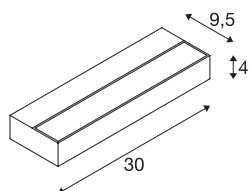

SEDO 7

Indoor LED Wandaufbauleuchte, 3000K, alu

Die LED Variante der SEDO Wandleuchte ist aus Aluminium gefertigt und mit einer satinierten Glasabdeckung versehen. Konzipiert für den Einsatz energiesparender LEDs ist die SEDO 7 Wandleuchte, bereits mit eingebautem Betriebsgerät ausgestattet, fertig für den direkten Anschluss an 230V Netzspannung.

TECHNISCHE DATEN

Art. Nr.	1002964
IP Code	IP 20
Montage	Aufbau
Montagedetails	Wand
Primäre Nennspannung	220-240V ~50/60Hz
Sekundär Strom / Spannung	350 mA
Schutzklasse	I
Wattage	11.5 W
Höhe Einschaltstrom	8 A
Dauer Einschaltstrom	60 µs
Stroboskop-Effekt (SVM)	0.22
Lumen	1020 lm
Lichtfarbtemperatur	3000 Kelvin
Farbe	aluminium
CRI	80
LXXBXX Daten	L70B50
Lebensdauer	30000 h
Lichtstärkeverteilung	symmetrisch
Lichtaustritt	direkt-indirekt
Länge	30 cm
Höhe	4 cm
Tiefe	9.5 cm

Lichtquelle

916478		Nettogewicht	0.808 kg
		Bruttogewicht	0.997 kg
		BIG WHITE Seite	329