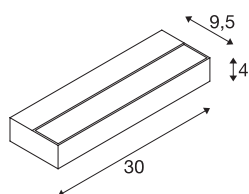

SEDO 7

Luminaria para montaje en pared LED, interior, 3000K, aluminio

La variante LED de la luminaria de pared SEDO está fabricada en aluminio y provista de una tapa de cristal satinado. Concebida para el uso de LED de bajo consumo energético y equipada con un dispositivo electrónico integrado, la luminaria de pared SEDO 7 está lista para conectar directamente a una tensión de red de 230V.

Datos técnicos

Art. N.º	1002964
Código IP	IP 20
Montaje	Superficie
Detalles de montaje	Pared
Voltaje nominal primario	220-240V ~50/60Hz
Corriente eléctrica / Tensión secundaria	350 mA
Clase de protección	I
Potencia	11.5 W
Nivel de corriente de entrada	8 A
Duración de la corriente de entrada	60 µs
Efecto estroboscópico (SVM)	0.22
Flujo luminoso	1020 lm
Temperatura del color de la luz	3000 Kelvin
Color	aluminio
IRC	80
Datos LXXBXX	L70B50
Vida útil	30000 h
Distribución de la intensidad luminosa	simétrica
Salida de la luz	Directa - indirecta
Longitud	30 cm
Altura	4 cm
Profundidad	9.5 cm

Fuente de luz

916478	
--------	---

Peso neto	0.808 kg
Peso bruto	0.997 kg
Página BIG WHITE	207