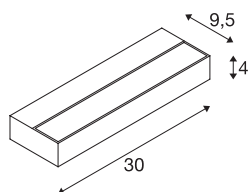

## SEDO 7

Applique apparente LED indoor, 3000 K, alu

La variante LED de l'applique SEDO en aluminium est dotée d'un écran en verre satiné. Mise au point pour les LED économes en énergie, l'applique SEDO 7, équipée d'un auxiliaire de commande incorporé, peut directement être branchée à l'alimentation 230 V.

## INFORMATIONS TECHNIQUES

N° art.	1002964
Code IP	IP 20
Montage	Apparent
Infos de montage	Mur
Tension nominale primaire	220-240V ~50/60Hz
Courant / tension secondaire	350 mA
Indice de protection	I
Wattage	11.5 W
Hauteur du courant d'appel	8 A
Durée du courant d'appel	60 µs
Effet stroboscopique (SVM)	0.22
Lumen	1020 lm
Température de couleur	3000 Kelvin
Coloris	alu
CRI	80
Caractéristiques LXXBXX	L70B50
Durée de vie	30000 h
Répartition de l'intensité lumineuse	symétrique
Faisceau lumineux	direct - indirect
Longueur	30 cm
Hauteur	4 cm
Profondeur	9.5 cm

## Source Lumineuse

916478	
--------	---

Poids net	0.808 kg
Poids brut	0.997 kg
BIG WHITE, page	329