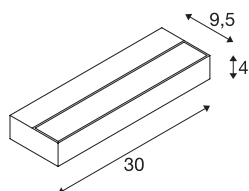

SEDO 7

Indoor LED, lampada da parete, 3000K, alluminio

La versione LED della lampada da parete SEDO è realizzata in alluminio ed è dotata di una copertura in vetro satinato. Concepita per l'uso di LED a risparmio energetico, la lampada da parete SEDO 7 dispone di un trasformatore integrato ed è pronta per il collegamento diretto alla rete elettrica da 230V.

DATI TECNICI

Articolo	1002964
Codice IP	IP 20
Montaggio	Superficie
Dettagli di montaggio	Parete
Tensione nominale primaria	220-240V ~50/60Hz
Corrente / tensione secondaria	350 mA
Classe isolamento	I
Wattaggio	11.5 W
Livello di corrente di spunto	8 A
Durata della corrente di spunto	60 µs
Effetto stroboscopico (SVM)	0.22
Lumen	1020 lm
Temperatura colore	3000 Kelvin
Colore	alluminio
CRI	80
Dati LXXBXX	L70B50
Durata	30000 h
Distribuzione dell'intensità luminosa	simmetrico
Emissione	diretto-indiretto
Lunghezza	30 cm
Altezza	4 cm
Profondità	9.5 cm

Sorgente Luminosa

916478	
--------	-----------------------------------------------------------------------------------

Peso netto	0.808 kg
Peso lordo	0.997 kg
BIG WHITE pagina	207