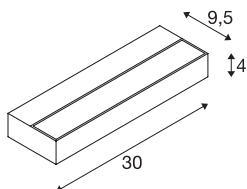

SEDO 7

Indoor LED, lampada da parete, 3000K, alluminio

La versione LED della lampada da parete SEDO è realizzata in alluminio ed è dotata di una copertura in vetro satinato. Concepita per l'uso di LED a risparmio energetico, la lampada da parete SEDO 7 dispone di un trasformatore integrato ed è pronta per il collegamento diretto alla rete elettrica da 230V.

DATI TECNICI

Articolo	1002964
Codice IP	IP 20
Montaggio	Superficie
Dettagli di montaggio	Parete
Tensione nominale primaria	220-240V ~50/60Hz
Corrente / tensione secondaria	350 mA
Classe isolamento	I
Wattaggio	11.5 W
Livello di corrente di spunto	8 A
Durata della corrente di spunto	60 μ s
Effetto stroboscopico (SVM)	0.22
Lumen	1020 lm
Temperatura colore	3000 Kelvin
Colore	alluminio
CRI	80
Dati LXXBXX	L70B50
Durata	30000 h
Distribuzione dell'intensità luminosa	simmetrico
Emissione	diretto-indiretto
Lunghezza	30 cm
Altezza	4 cm
Profondità	9.5 cm

Sorgente Luminosa

916478	
--------	---

Peso netto	0.808 kg
Peso lordo	0.997 kg
BIG WHITE pagina	329