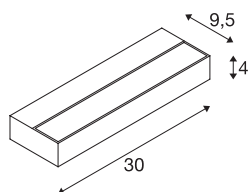

SEDO 7

innendørs LED veggarmatur, 3000K, aluminium

LED-varianten av SEDO veggarmatur består av aluminium og har et deksel av satinert glass. SEDO 7 veggarmatur er utviklet til bruk med strømsparende LED. Med den integrerte elektroniske ballasten kan den kobles direkte til 230 V nettspenning.

TEKNISKE DATA

Art.nr.	1002964
EL nummer	3217169
IP-kode	IP 20
Montering	Utenpåliggende montering
Montering detaljer	Vegg
Primær merkespenning	220-240V ~50/60Hz
Sekundær strøm / spenning	350 mA
Kapslingsgrad	I
Systemeffekt	11.5 W
Høy innkoblingsstrøm	8 A
Varighet innkoblingsstrøm	60 µs
Strobeeffekt (SVM)	0.22
Lysytelse	1020 lm
Lysfargetemperatur	3000 Kelvin
Farge	aluminium
CRI	80
LXXBXX-data	L70B50
Levetid	30000 h
Lysstyrkefordeling	symmetrisk
Lysåpning	direkte - indirekte
Lengde	30 cm
Høyde	4 cm

Lyskilde

916478		Dybde	9.5 cm
		Nettvekt	0.808 kg
		Bruttvekt	0.997 kg
		BIG WHITE side	329