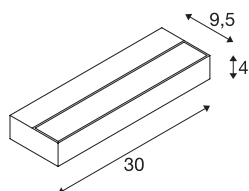

## SEDO 7

indoor LED wandarmatuur, 3000K, alu

De LED variant van het SEDO wandarmatuur is van aluminium en uitgerust met een afdekking van gesatineerd glas. Het SEDO 7 wandarmatuur met geïntegreerde voeding is ontworpen voor uitrusting met energiebesparende LED lampen en kan rechtstreeks op 230V netspanning worden aangesloten.

## TECHNISCHE GEGEVENS

Art.nr.	1002964
IP-code	IP 20
Montage	opbouw
Montagebeschrijving	wand
Primaire nominale spanning	220-240V ~50/60Hz
Secundaire stroom/spanning	350 mA
Beschermingsklasse	I
Wattage	11.5 W
Niveau van inschakelstroom	8 A
Duur van inschakelstroom	60 $\mu$ s
Stroboscopisch effect (SVM)	0.22
Lumen	1020 lm
Lichtkleurtemperatuur	3000 Kelvin
Kleur	alu
CRI	80
LXXBXX-gegevens	L70B50
Levensduur	30000 h
Lichtsterkteverdeling	symmetrisch
Lichtuitlaat	direct-indirect
Lengte	30 cm
Hoogte	4 cm
Diepte	9.5 cm

## Lichtbron

916478	
--------	---

Nettogewicht	0.808 kg
Brutogewicht	0.997 kg
BIG WHITE pagina	329