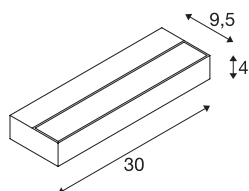

## SEDO 7

Indoor LED wandopbouwarmatuur, 3000K, aluminium

De LED-uitvoering van de SEDO wandarmatuur is gemaakt van aluminium en voorzien van een gesatineerde glasafdekking. De SEDO 7 wandarmatuur is ontworpen voor het gebruik van energiebesparende LEDs en al met ingebouwd voorschakelapparaat uitgerust, geschikt voor rechtstreekse aansluiting op 230V netspanning.

## TECHNISCHE SPECIFICATIES

Art.nr.	1002964
IP-code	IP 20
Montage	Opbouw
Montagebeschrijving	Wand
Primaire nominale spanning	220-240V ~50/60Hz
Secundaire stroom / spanning	350 mA
Veiligheidsklasse	I
Wattage	11.5 W
Niveau van inschakelstroom	8 A
Duur van inschakelstroom	60 $\mu$ s
Stroboscopisch effect (SVM)	0.22
Lumen	1020 lm
Lichtkleurtemperatuur	3000 Kelvin
Kleur	alu
CRI	80
LXXBXX gegevens	L70B50
Levensduur	30000 h
Lichtsterkteverdeling	symmetrisch
Lichtval	direct - indirect
Lengte	30 cm
Hoogte	4 cm
Diepte	9.5 cm

## Lichtbron

916478	
--------	---

Nettogewicht	0.808 kg
Brutogewicht	0.997 kg
BIG WHITE pagina	329