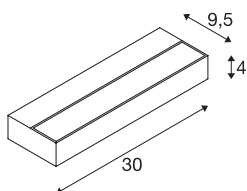

SEDO 7

светодиодный комнатный накладной настенный светильник, 3000 К, алюминиевый

Светодиодная версия настенного светильника SEDO выполнена из алюминия и оснащена крышкой из матированного стекла. Светодиодная версия настенного светильника SEDO 7 уже оснащен встроенным пускорегулирующим устройством и готов к прямому подключению к сетевому напряжению 230 В.

Технические характеристики

Тов. №	1002964
IP Code	IP 20
Сборка	Накладной
Детали сборки	Стена
Номинальное первичное напряжение	220-240V ~50/60Hz
Вторичный ток / напряжение	350 mA
Класс защиты	I
Мощность	11.5 W
Уровень пускового тока	8 A
Продолжительность пускового тока	60 μs
Стробоскопический эффект (SVM)	0.22
Световой поток	1020 lm
Цветовая температура	3000 Kelvin
Цвет	Алюминий
CRI	80
LXXBXX Данные	L70B50
Срок службы	30000 h
Распределение силы света	симметричный
Световое отверстие	прямой - отраженный
Длина	30 cm
Высота	4 cm
Глубина	9.5 cm