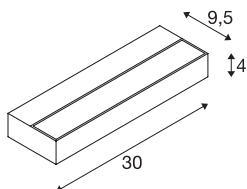

SEDO 7

notranja LED stenska nadgradna svetilka, 3000K, alu

LED različica stenske svetilke SEDO je izdelana iz aluminija in opremljena s pokrovom iz peskanega stekla. Stenska svetilka SEDO 7 je bila oblikovana za uporabo z energijsko varčnimi LED žarnicami. Ima že vgrajeno krmilno napravo in je pripravljena na takojšnjo priključitev na omrežje z napetostjo 230 V.

TEHNIČNI PODATKI

Št. art.	1002964
IP koda	IP 20
Montaža	Nadgradnja
Podrobnosti montaže	Stena
Primarna nazivna napetost	220-240V ~50/60Hz
Sekundarni tok / napetost	350 mA
Zaščitni razred	I
El. moč	11.5 W
Raven zagonskega toka	8 A
Trajanje zagonskega toka	60 μ s
Stroboskopski učinek (SVM)	0.22
Lumini	1020 lm
Barvna temperatura	3000 Kelvin
Barva	aluminij
CRI	80
LXXBXX podatki	L70B50
Življenjska doba	30000 h
Razporeditev svetilnosti	simetrična
Svetenje	neposredno – posredno
Dolžina	30 cm
Višina	4 cm
Globina	9.5 cm

Svetlobnega Vira

916478	
--------	---

Neto teža	0.808 kg
Bruto teža	0.997 kg
BIG WHITE Stran	329