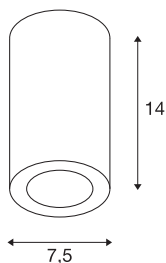

Datos técnicos

Art. N.º	1002965
Número de casquillos	1
Código IP	IP 20
Clase de resistencia al impacto	IK 02
Resistencia al impacto	0.2 Joule
Montaje	Superficie
Detalles de montaje	Techo
Voltaje nominal primario	220-240V ~50/60Hz
Clase de protección	I
Potencia	10 W
Color	blanco
Salida de la luz	Directa
Altura	14 cm
Diámetro	7.5 cm
Peso neto	0.714 kg
Peso bruto	0.859 kg
Página BIG WHITE	287