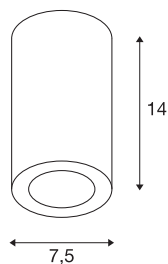

NAGY 75 QPAR51

luminária de montagem à superfície no teto LED Indoor, branco

Com a luminária em gesso NAGY, dispõe de uma luminária de teto individualizada ao máximo com uma forma pura e clara. Concebida para ser usada com lâmpadas de halogéneo GU10 ou lâmpadas LED RETROFIT, está preparada para ligação direta a uma tensão de rede de 230 V. A luminária pode ser pintada, após a aplicação de primário, individualmente na cor da parede.

DADOS TÉCNICOS

Ref. n.º	1002965
Número de tomadas	1
IP Code	IP 20
Classe de resistência ao impacto	IK 02
Resistência ao impacto	0.2 Joule
Montagem	Montagem à superfície
Pormenores da montagem	Teto
Tensão nominal primária	220-240V ~50/60Hz
Classe de proteção	I
Potência	10 W
Cor	branco
Saída de luz	direto
Altura	14 cm
Diâmetro	7.5 cm
Peso líquido	0.714 kg
Peso bruto	0.859 kg
Página BIG WHITE	287