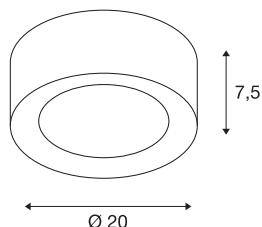

### TEKNISKE DATA

Art.nr.	1002967
EL nummer	3243610
Antall ulike lysuttak	1
IP-kode	IP 20
Montering	Utenpåliggende montering
Montering detaljer	Tak
Kan dimmes	Ja
Dimmeteknologi	DALI 2
Primær merkespenning	220-240V ~50/60Hz
Sekundær strøm / spenning	500 mA
Kapslingsgrad	I
Systemeffekt	20 W
Omgivelsestemperatur	25 °C
Maksimal omgivelsestemperatur	30 °C
Nominell standby-effekt	0.5 W
Høy innkoblingsstrøm	10 A
Varighet innkoblingsstrøm	30 µs
Strobeffekt (SVM)	0.01
Lysytelse	1580/1650 lm
Lysfargetemperatur	3000/4000 Kelvin
Spredningsvinkel	90 °
Farge	hvit

## Lyskilde

916435	
--------	---

CRI	80
LXXBXX-data	L70B50
Levetid	30000 h
Lysstyrkefordeling	rotasjonssymmetrisk
Lysåpning	direkte
Høyde	7.5 cm
Diameter	20 cm
Nettvekt	0.796 kg
Bruttovekt	1.132 kg
BIG WHITE side	272