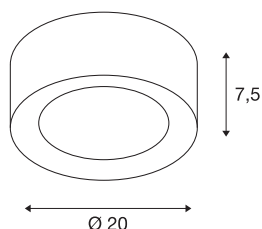

FERA 25 CL DALI

indoor LED plafondarmatuur, wit

Het hoogvolt LED plafondarmatuur FERA 25 overtuigt door zijn eenvoudig en duidelijk design en de hoge lichtsterkte. De geïntegreerde LEDs hebben een uitstekende lichtstroom. De lamp kan dan ook zonder problemen de hele ruimte verlichten. Dankzij de geïntegreerde LED driver kan het armatuur rechtstreeks op 230V netspanning worden aangesloten. Dit armatuur bevat ingebouwde LED lampen.

TECHNISCHE GEGEVENS

Art.nr.	1002967
Aantal verschillende lichtopeningen	1
IP-code	IP 20
Montage	opbouw
Montagebeschrijving	plafond
dimbaar	Ja
Dimtechnologie	DALI 2
Primaire nominale spanning	220-240V ~50/60Hz
Secundaire stroom/spanning	500 mA
Beschermingsklasse	I
Wattage	20 W
Omgevingstemperatuur	25 °C
maximale omgevingstemperatuur	30 °C
Nominaal stand-byvermogen	0.5 W
Niveau van inschakelstroom	10 A
Duur van inschakelstroom	30 µs
Stroboscopisch effect (SVM)	0.01
Lumen	1580/1650 lm
Lichtkleurtemperatuur	3000/4000 Kelvin
Stralingshoek	90 °
Kleur	wit
CRI	80

Lichtbron

916435	
--------	---

LXXBXX-gegevens	L70B50
Levensduur	30000 h
Lichtsterkteverdeling	rotatiesymmetrisch
Lichtuitlaat	direct
Hoogte	7.5 cm
Diameter	20 cm
Nettogewicht	0.796 kg
Brutogewicht	1.132 kg
BIG WHITE pagina	272