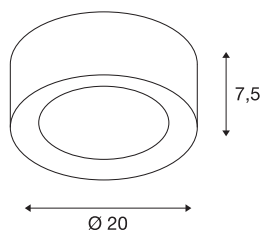

FERA 25 CL DALI

notranja LED stropna nadgradna svetilka, bela

Visokonapetostna LED stropna svetilka FERA 25 prepriča s svojim čistim dizajnom in visoko močjo svetljenja. Vgrajene LED dosejajo izvrsten svetlobni tok. Tako lahko svetilko brez težav uporabljate za splošno razsvetljavo prostorov. Zahvaljujoč nameščenemu LED gonilniku je svetilka pripravljena za takojšnjo priključitev na omrežje z izmenično napetostjo 230 V. Ta svetilka vsebuje vgrajene LED žarnice.

TEHNIČNI PODATKI

Št. art.	1002967
Število različnih svetlobnih rež	1
IP koda	IP 20
Montaža	Nadgradnja
Podrobnosti montaže	Strop
Možnost zatemnitve	Da
Tehnologija zatemnitve	DALI 2
Primarna nazivna napetost	220-240V ~50/60Hz
Sekundarni tok / napetost	500 mA
Zaščitni razred	I
El. moč	20 W
Temperatura okolice	25 °C
maksimalna temperatura okolja	30 °C
Nazivna moč v stanju pripravljenosti	0.5 W
Raven zagonskega toka	10 A
Trajanje zagonskega toka	30 μs
Stroboskopski učinek (SVM)	0.01
Lumini	1580/1650 lm
Barvna temperatura	3000/4000 Kelvin
Kot sevanja	90 °
Barva	bela
CRI	80

Svetlobnega Vira

916435	
--------	---

LXXBXX podatki	L70B50
Življenjska doba	30000 h
Razporeditev svetilnosti	simetrično vrtenje
Svetenje	neposredno
Višina	7.5 cm
Premer	20 cm
Neto teža	0.796 kg
Bruto teža	1.132 kg
BIG WHITE Stran	272