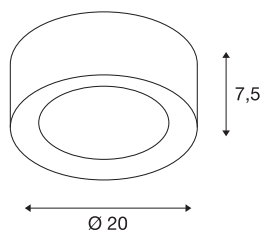

## FERA 25 CL DALI

Indoor, stropní LED svítidlo, černé

Vysokonapěťové stropní LED svítidlo FERA 25 se vyznačuje jednoduchým čistým designem a vysokou svítivostí. Vestavěné LED zajišťují vynikající světelný tok. Tak lze svítidlo používat bez obav k všeobecnému osvětlení místností. Díky integrovanému ovladači LED je svítidlo připraveno k přímému připojení do síťového napětí 230V. Toto svítidlo obsahuje vestavěné žárovky LED. Energetická třída. Žárovky ve svítidle nemohou být vyměněny.

## TECHNICKÁ DATA

Č. výrobku	1002968
Počet různých výstupů světla	1
Kód IP	IP 20
Montáž	Nástavba
Podrobnosti montáže	Strop
Stmívatelné	Áno
Technologie stmívání	DALI 2
Primární jmenovité napětí	220-240V ~50/60Hz
Sekundární proud / napětí	500 mA
Třída ochrany	I
Příkon	20 W
Teplota prostředí	25 °C
Maximální teplota prostředí	30 °C
Jmenovitý pohotovostní výkon	0.5 W
Úroveň rozběhového proudu	10 A
Doba trvání rozběhového proudu	30 μs
Stroboskopický efekt (SVM)	0.01
Lumen	1580/1650 lm
Teplota barvy světla	3000/4000 Kelvin
Úhel záření	90 °
Barva	černá
CRI	80

## Světelného Zdroje

916435	
--------	---

Data LXXBXX	L70B50
Životnost	30000 h
Svítivost	rotačně symetrický
Výstup světla	přímé
Výška	7.5 cm
Průměr	20 cm
Hmotnost netto	0.794 kg
Celková hmotnost	1.115 kg
BIG WHITE strana	272