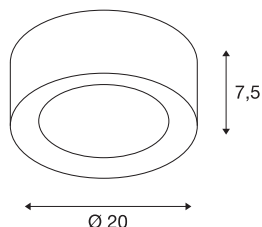

TEKNISKE DATA

Art.nr.	1002968
EL nummer	3243609
Antall ulike lysuttak	1
IP-kode	IP 20
Montering	Utenpåliggende montering
Montering detaljer	Tak
Kan dimmes	Ja
Dimmeteknologi	DALI 2
Primær merkespenning	220-240V ~50/60Hz
Sekundær strøm / spenning	500 mA
Kapslingsgrad	I
Systemeffekt	20 W
Omgivelsestemperatur	25 °C
Maksimal omgivelsestemperatur	30 °C
Nominell standby-effekt	0.5 W
Høy innkoblingsstrøm	10 A
Varighet innkoblingsstrøm	30 µs
Strobeffekt (SVM)	0.01
Lysytelse	1580/1650 lm
Lysfargetemperatur	3000/4000 Kelvin
Spredningsvinkel	90 °
Farge	svart

Lyskilde

916435	
--------	---

CRI	80
LXXBXX-data	L70B50
Levetid	30000 h
Lysstyrkefordeling	rotasjonssymmetrisk
Lysåpning	direkte
Høyde	7.5 cm
Diameter	20 cm
Nettvekt	0.794 kg
Bruttovekt	1.115 kg
BIG WHITE side	272