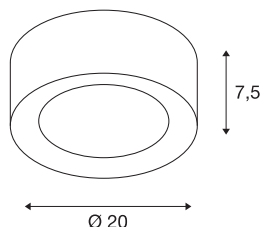

FERA 25 CL DALI

indoor LED plafondarmatuur, zwart

Het hoogvolt LED plafondarmatuur FERA 25 overtuigt door zijn eenvoudig en duidelijk design en de hoge lichtsterkte. De geïntegreerde LEDs hebben een uitstekende lichtstroom. De lamp kan dan ook zonder problemen de hele ruimte verlichten. Dankzij de geïntegreerde LED driver kan het armatuur rechtstreeks op 230V netspanning worden aangesloten. Dit armatuur bevat ingebouwde LED lampen.

TECHNISCHE GEGEVENS

Art.nr.	1002968
Aantal verschillende lichtopeningen	1
IP-code	IP 20
Montage	opbouw
Montagebeschrijving	plafond
dimbaar	Ja
Dimtechnologie	DALI 2
Primaire nominale spanning	220-240V ~50/60Hz
Secundaire stroom/spanning	500 mA
Beschermingsklasse	I
Wattage	20 W
Omgevingstemperatuur	25 °C
maximale omgevingstemperatuur	30 °C
Nominaal stand-byvermogen	0.5 W
Niveau van inschakelstroom	10 A
Duur van inschakelstroom	30 µs
Stroboscopisch effect (SVM)	0.01
Lumen	1580/1650 lm
Lichtkleurtemperatuur	3000/4000 Kelvin
Stralingshoek	90 °
Kleur	zwart
CRI	80

Lichtbron

916435	
--------	---

LXXBXX-gegevens	L70B50
Levensduur	30000 h
Lichtsterkteverdeling	rotatiesymmetrisch
Lichtuitlaat	direct
Hoogte	7.5 cm
Diameter	20 cm
Nettogewicht	0.794 kg
Brutogewicht	1.115 kg
BIG WHITE pagina	272