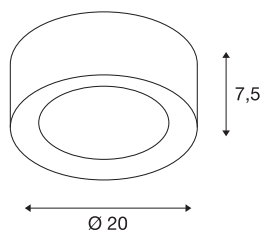

FERA 25 CL DALI

notranja LED stropna nadgradna svetilka, črna

Visokonapetostna LED stropna svetilka FERA 25 prepriča s svojim čistim dizajnom in visoko močjo svetljenja. Vgrajene LED dosejajo izvrsten svetlobni tok. Tako lahko svetilko brez težav uporabljate za splošno razsvetljavo prostorov. Zahvaljujoč nameščenemu LED gonilniku je svetilka pripravljena za takojšnjo priključitev na omrežje z izmenično napetostjo 230 V. Ta svetilka vsebuje vgrajene LED žarnice.

TEHNIČNI PODATKI

Št. art.	1002968
Število različnih svetlobnih rež	1
IP koda	IP 20
Montaža	Nadgradnja
Podrobnosti montaže	Strop
Možnost zatemnitve	Da
Tehnologija zatemnitve	DALI 2
Primarna nazivna napetost	220-240V ~50/60Hz
Sekundarni tok / napetost	500 mA
Zaščitni razred	I
El. moč	20 W
Temperatura okolice	25 °C
maksimalna temperatura okolja	30 °C
Nazivna moč v stanju pripravljenosti	0.5 W
Raven zagonskega toka	10 A
Trajanje zagonskega toka	30 μs
Stroboskopski učinek (SVM)	0.01
Lumini	1580/1650 lm
Barvna temperatura	3000/4000 Kelvin
Kot sevanja	90 °
Barva	črna
CRI	80

Svetlobnega Vira

916435	
--------	---

LXXBXX podatki	L70B50
Življenjska doba	30000 h
Razporeditev svetilnosti	simetrično vrtenje
Svetenje	neposredno
Višina	7.5 cm
Premer	20 cm
Neto teža	0.794 kg
Bruto teža	1.115 kg
BIG WHITE Stran	272