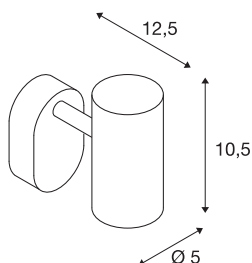

## NOBLO I

Indoor, stropní LED svítidlo, 2700K, černé

Otočný a výkyvný LED reflektor NOBLO pro nástěnnou a stropní montáž. Svítidlo přesvědčí štíhlým designem, a tedy je ideální pro moderní koncepci osvětlení. Svítidlo vyrobené z hliníku je osazeno prémiovým modulem LED. Svítidla jsou nabízena s tělesem ve třech barevných odstínech s jedním nebo dvěma výstupy světla.

## TECHNICKÁ DATA

Č. výrobku	1002969
Počet různých výstupů světla	1
Otočné nebo výkyvné	otočné a výkyvné
Kód IP	IP 20
Montáž	Nástavba
Podrobnosti montáže	Strop, Stěna
Stmívatelné	Áno
Technologie stmívání	Stmívač pro kapacitní zatížení
Primární jmenovité napětí	220-240V ~50/60Hz
Sekundární proud / napětí	350 mA
Třída ochrany	I
Příkon	8 W
Minimální teplota prostředí	-20 °C
Maximální teplota prostředí	30 °C
Provozní účinnost (LOR)	0,8
Počet svítidel na LS B16A	128
Počet svítidel na LS C16A	160
Úroveň rozběhového proudu	3.5 A
Doba trvání rozběhového proudu	120 μs
Stroboskopický efekt (SVM)	0.4
Lumen	620 lm
Teplota barvy světla	2700 Kelvin

## Světelného Zdroje

916369	
--------	---

Úhel záření	36 °
Barva	černá
CRI	80
Data LXXBXX	L70B50
Životnost	30000 h
Výstup světla	přímé
Risk Group	1
Délka	9 cm
Šířka	10.5 cm
Výška	12.7 cm
Hmotnost netto	0.312 kg
Celková hmotnost	0.404 kg
BIG WHITE strana	401