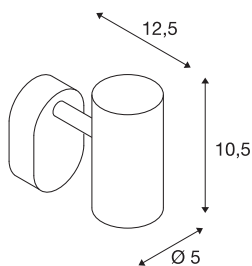

NOBLO I

Luminaria para montaje en techo LED, interior, 2700K, negro

Proyector LED giratorio y basculante NOBLO para montaje en pared y techo. La luminaria convence por su diseño estilizado, que la hace ideal para conceptos de iluminación modernos. La luminaria está fabricada en aluminio y cuenta con un módulo LED Premium. La luminaria está disponible en tres colores de carcasa y con una, dos o tres salidas de luz.

Datos técnicos

Art. N.º	1002969
Número de salidas de luz diferentes	1
Giratoria u orientable	Giratoria y orientable
Código IP	IP 20
Montaje	Superficie
Detalles de montaje	Techo, Pared
Dimerizable	Sí
Tecnología de regulación	Corte de fase final
Voltaje nominal primario	220-240V ~50/60Hz
Corriente eléctrica / Tensión secundaria	350 mA
Clase de protección	I
Potencia	8 W
Nivel de corriente de entrada	9 A
Duración de la corriente de entrada	23 µs
Efecto estroboscópico (SVM)	0.03
Flujo luminoso	620 lm
Temperatura del color de la luz	2700 Kelvin
Semiángulo de dispersión	36 °
Color	negro
IRC	80
Datos LXXBXX	L70B50
Vida útil	30000 h

Fuente de luz

916369	
--------	---

Salida de la luz	directamente
Risk Group	1
Longitud	9 cm
Anchura	10.5 cm
Altura	12.7 cm
Peso neto	0.314 kg
Peso bruto	0.406 kg
Página BIG WHITE	300