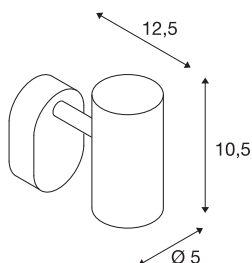

## DATI TECNICI

|                                 |                            |
|---------------------------------|----------------------------|
| Articolo                        | 1002969                    |
| Numero di diverse finestre      | 1                          |
| Girevole od orientabile         | Ruotabile e orientabile    |
| Codice IP                       | IP 20                      |
| Montaggio                       | Superficie                 |
| Dettagli di montaggio           | Soffitto, Parete           |
| Dimmerabile                     | Si                         |
| Tecnologia del dimmering        | Taglio di fase discendente |
| Tensione nominale primaria      | 220-240V ~50/60Hz          |
| Corrente / tensione secondaria  | 350 mA                     |
| Classe isolamento               | I                          |
| Wattaggio                       | 8 W                        |
| Livello di corrente di spunto   | 9 A                        |
| Durata della corrente di spunto | 23 µs                      |
| Effetto stroboscopico (SVM)     | 0.03                       |
| Lumen                           | 620 lm                     |
| Temperatura colore              | 2700 Kelvin                |
| Angolo di emissione             | 36 °                       |
| Colore                          | nero                       |
| CRI                             | 80                         |
| Dati LXXBXX                     | L70B50                     |
| Durata                          | 30000 h                    |

## Sorgente Luminosa

|        |   |
|--------|---|
| 916369 |  |
|--------|---|

|                  |          |
|------------------|----------|
| Emissione        | diretto  |
| Risk Group       | 1        |
| Lunghezza        | 9 cm     |
| Larghezza        | 10.5 cm  |
| Altezza          | 12.7 cm  |
| Peso netto       | 0.314 kg |
| Peso lordo       | 0.406 kg |
| BIG WHITE pagina | 300      |