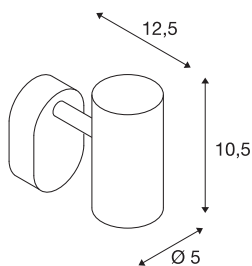

## NOBLO I

luminária de montagem à superfície no teto LED Indoor 2700K preto

Projektor LED rotativo e articulável NOBLO para montagem na parede e no teto. A luminária convence com um design elegante, tornando-a ideal para conceitos de iluminação modernos. A luminária fabricada em alumínio está equipada com um módulo LED Premium de luz regulável. A luminária está disponível em três cores de caixa e com duas ou três saídas.

## DADOS TÉCNICOS

Ref. n.º	1002969
Número de diferentes saídas de luz	1
Giratório ou Articulável	Rotativo e giratório
IP Code	IP 20
Montagem	Montagem à superfície
Pormenores da montagem	Teto, Parede
Regulável	Sim
Tecnologia de regulação	Ângulos de fases
Tensão nominal primária	220-240V ~50/60Hz
Corrente / Tensão secundária	350 mA
Classe de proteção	I
Potência	8 W
Nível de corrente de irrupção	9 A
Duração da corrente de irrupção	23 µs
Efeito estroboscópico (SVM)	0.03
Lúmen	620 lm
Temperatura de cor da luz	2700 Kelvin
Ângulo de feixe	36 °
Cor	preto
CRI	80
Dados LXXBXX	L70B50
Vida útil	30000 h

## Fonte de luz

916369	
--------	---

Saída de luz	direto
Risk Group	1
Comprimento	9 cm
Largura	10.5 cm
Altura	12.7 cm
Peso líquido	0.314 kg
Peso bruto	0.406 kg
Página BIG WHITE	300