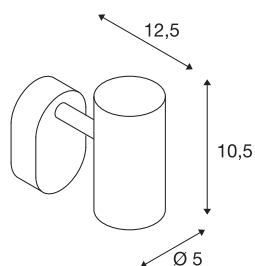

Технические характеристики

Тов. №	1002969
Количество различных источников света	1
С регулировкой наклона и поворота	С регулировкой угла наклона и возможностью вращения
IP Code	IP 20
Сборка	Накладной
Детали сборки	Потолок, Стена
С регулировкой яркости	Да
Технология регулирования яркости	Фазовая отсечка
Номинальное первичное напряжение	220-240V ~50/60Hz
Вторичный ток / напряжение	350 mA
Класс защиты	I
Мощность	8 W
Минимальная температура окружающей среды	-20 °C
Максимальная температура окружающей среды	30 °C
Операционная эффективность (LOR)	0,8
Количество светильников на LS B16A	128
Количество светильников на LS C16A	160
Уровень пускового тока	3.5 A
Продолжительность пускового тока	120 µs

Источник света

916369	
--------	---

Стробоскопический эффект (SVM)	0.4
Световой поток	620 lm
Цветовая температура	2700 Kelvin
Половинный угол	36 °
Цвет	черный
CRI	80
LXXBXX Данные	L70B50
Срок службы	30000 h
Световое отверстие	прямой
Risk Group	1
Длина	9 cm
Ширина	10.5 cm
Высота	12.7 cm
Вес нетто	0.312 kg
вес брутто	0.404 kg
BIG WHITE Seite	401