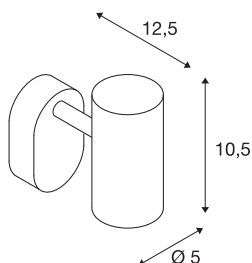

NOBLO I

Indoor, stropní LED svítidlo, 2700K, bílé

Otočný a výkyvný LED reflektor NOBLO pro nástěnnou a stropní montáž. Svítidlo přesvědčí štíhlým designem, a tedy je ideální pro moderní koncepci osvětlení. Svítidlo vyrobené z hliníku je osazeno prémiovým modulem LED. Svítidla jsou nabízena s tělesem ve třech barevných odstínech s jedním nebo dvěma výstupy světla.

TECHNICKÁ DATA

Č. výrobku	1002970
Počet různých výstupů světla	1
Otočné nebo výkyvné	otočné a výkyvné
Kód IP	IP 20
Montáž	Nástavba
Podrobnosti montáže	Strop, Stěna
Stmívatelné	Áno
Technologie stmívání	Stmívač pro kapacitní zatížení
Primární jmenovité napětí	220-240V ~50/60Hz
Sekundární proud / napětí	350 mA
Třída ochrany	I
Příkon	8 W
Minimální teplota prostředí	-20 °C
Maximální teplota prostředí	30 °C
Provozní účinnost (LOR)	0,8
Počet svítidel na LS B16A	128
Počet svítidel na LS C16A	160
Úroveň rozběhového proudu	3.5 A
Doba trvání rozběhového proudu	120 µs
Stroboskopický efekt (SVM)	0.4
Lumen	620 lm
Teplota barvy světla	2700 Kelvin

Světelného Zdroje

916369	
--------	---

Úhel záření	36 °
Barva	bílá
CRI	80
Data LXXBXX	L70B50
Životnost	30000 h
Výstup světla	přímé
Risk Group	1
Délka	9 cm
Šířka	10.5 cm
Výška	12.7 cm
Hmotnost netto	0.313 kg
Celková hmotnost	0.405 kg
BIG WHITE strana	401