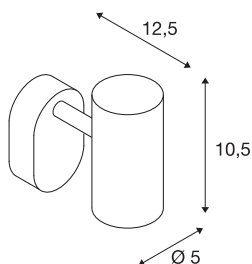

NOBLO

applique et plafonnier intérieur, simple, blanc, LED, 8W, 2700K, variable Triac

Spot LED orientable et inclinable NOBLO pour montage en saillie mural et au plafond. Ce luminaire séduit par son design épuré qui le rend idéal pour les concepts d'éclairage modernes. Fabriqué en aluminium, ce luminaire est équipé d'un module LED Premium. Le luminaire est disponible en trois couleurs de boîtier et avec deux ou trois sorties lumineuses.

INFORMATIONS TECHNIQUES

Réf.	1002970
Nombre de sorties lumineuses différentes	1
Orientable ou inclinable	Dispositif rotatif et pivotant
Code IP	IP 20
Montage	En saillie
Détails de montage	Plafond, Applique
Variable	Oui
Technologie de variation de l'éclairage	Variateur en fin de phase
Tension nominale primaire	220-240V ~50/60Hz
Courant / tension secondaire	350 mA
Classe de protection	I
Puissance en watts	8 W
Température ambiante minimale	-20 °C
Température ambiante maximale	30 °C
Rendement opérationnel (LOR)	0,8
Nombre de luminaires sur LS B16A	128
Nombre de luminaires sur LS C16A	160
Hauteur du courant d'appel	3.5 A
Durée du courant d'appel	120 µs
Effet stroboscopique (SVM)	0.4
Lumen	620 lm
Température de couleur	2700 Kelvin

Source Lumineuse

916369	
--------	---

Angle de rayonnement	36 °
Coloris	blanc
IRC	80
Données LXXBXX	L70B50
Durée de vie	30000 h
Sortie lumineuse	directement
Risk Group	1
Longueur	9 cm
Largeur	10.5 cm
Hauteur	12.7 cm
Poids net	0.313 kg
Poids brut	0.405 kg
Page du BIG WHITE	401