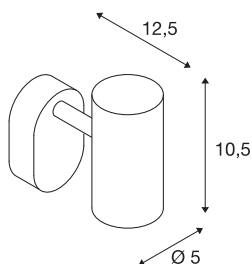

## NOBLO

applique et plafonnier intérieur, simple, blanc, LED, 8W, 2700K, variable Triac

Spot LED orientable et inclinable NOBLO pour montage en saillie mural et au plafond. Ce luminaire séduit par son design épuré qui le rend idéal pour les concepts d'éclairage modernes. Fabriqué en aluminium, ce luminaire est équipé d'un module LED Premium. Le luminaire est disponible en trois couleurs de boîtier et avec deux ou trois sorties lumineuses.

## INFORMATIONS TECHNIQUES

Réf.	1002970
Nombre de sorties lumineuses différentes	1
Orientable ou inclinable	Dispositif rotatif et pivotant
Code IP	IP 20
Montage	En saillie
Détails de montage	Plafond, Applique
Variable	Oui
Technologie de variation de l'éclairage	Variateur en fin de phase
Tension nominale primaire	220-240V ~50/60Hz
Courant / tension secondaire	350 mA
Classe de protection	I
Puissance en watts	8 W
Température ambiante minimale	-20 °C
Température ambiante maximale	30 °C
Rendement opérationnel (LOR)	0,8
Nombre de luminaires sur LS B16A	128
Nombre de luminaires sur LS C16A	160
Hauteur du courant d'appel	3.5 A
Durée du courant d'appel	120 µs
Effet stroboscopique (SVM)	0.4
Lumen	620 lm
Température de couleur	2700 Kelvin

## Source Lumineuse

916369	
--------	---

Angle de rayonnement	36 °
Coloris	blanc
IRC	80
Données LXXBXX	L70B50
Durée de vie	30000 h
Sortie lumineuse	directement
Risk Group	1
Longueur	9 cm
Largeur	10.5 cm
Hauteur	12.7 cm
Poids net	0.313 kg
Poids brut	0.405 kg
Page du BIG WHITE	401