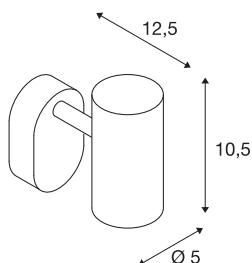

NOBLO I

innendørs LED utenpåliggende spotlight 2700K hvit

NOBLO LED tak/veggspot kan dreiebar og svinges, til utenpåliggende montering på vegger eller i tak. armaturet vekker begeistring med sin slanke design og passer perfekt i en moderne belysning. armaturet består av aluminium og er utstyrt med en Premium LED-modul. armaturene finnes i tre farger samt med to eller tre lysåpninger.

TEKNISKE DATA

Art.nr.	1002970
EL nummer	3225252
Antall ulike lysuttak	1
Drei- og svingbar	Roterbar og svingbar
IP-kode	IP 20
Montering	Utenpåliggende montering
Montering detaljer	Tak, Vegg
Kan dimmes	Ja
Dimmeteknologi	Faseavsnitt
Primær merkespenning	220-240V ~50/60Hz
Sekundær strøm / spenning	350 mA
Kapslingsgrad	I
Systemeffekt	8 W
Minimal omgivelsestemperatur	-20 °C
Maksimal omgivelsestemperatur	30 °C
Driftseffektivitet (LOR)	0,8
Antall lys på LS B16A	128
Antall lys på LS C16A	160
Høy innkoblingsstrøm	3.5 A
Varighet innkoblingsstrøm	120 µs
Strobeeffekt (SVM)	0.4
Lysytelse	620 lm

Lyskilde

916369	
Lysfargetemperatur	2700 Kelvin
Spredningsvinkel	36 °
Farge	hvit
CRI	80
LXXBXX-data	L70B50
Levetid	30000 h
Lysåpning	direkte
Risikogruppe	1
Lengde	9 cm
Bredde	10.5 cm
Høyde	12.7 cm
Nettvekt	0.313 kg
Bruttovekt	0.405 kg
BIG WHITE side	401