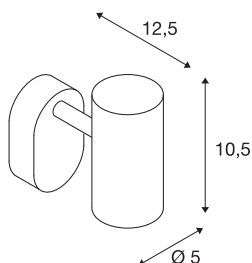

## TECHNISCHE GEGEVENS

Art.nr.	1002970
Aantal verschillende lichtopeningen	1
Draai- of zwenkbaar	Draai- en kantelbaar
IP-code	IP 20
Montage	opbouw
Montagebeschrijving	plafond,wand
dimbaar	Ja
Dimtechnologie	faseafsnijding
Primaire nominale spanning	220-240V ~50/60Hz
Secundaire stroom/spanning	350 mA
Beschermingsklasse	I
Wattage	8 W
minimale omgevingstemperatuur	-20 °C
maximale omgevingstemperatuur	30 °C
Bedrijfsrendement (LOR)	0,8
Aantal armaturen bij LS B16A	128
Aantal armaturen bij LS C16A	160
Niveau van inschakelstroom	3.5 A
Duur van inschakelstroom	120 µs
Stroboscopisch effect (SVM)	0.4
Lumen	620 lm
Lichtkleurtemperatuur	2700 Kelvin

## Lichtbron

916369	
--------	---

<b>Stralingshoek</b>	36 °
<b>Kleur</b>	wit
<b>CRI</b>	80
<b>LXXBXX-gegevens</b>	L70B50
<b>Levensduur</b>	30000 h
<b>Lichtuitlaat</b>	direct
<b>Risk Group</b>	1
<b>Lengte</b>	9 cm
<b>Breedte</b>	10.5 cm
<b>Hoogte</b>	12.7 cm
<b>Nettogewicht</b>	0.313 kg
<b>Brutogewicht</b>	0.405 kg
<b>BIG WHITE pagina</b>	401