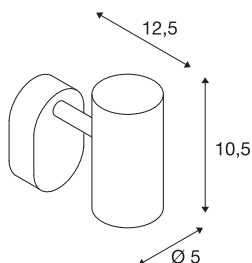

TECHNISCHE SPECIFICATIES

Art.nr.	1002970
Aantal verschillende lichtopeningen	1
Draai- of kantelbaar	Draai- en zwenkbaar
IP-code	IP 20
Montage	Opbouw
Montagebeschrijving	Plafond, Wand
Dimbaar	Ja
Dimtechniek	Fase-afsnijding
Primaire nominale spanning	220-240V ~50/60Hz
Secundaire stroom / spanning	350 mA
Veiligheidsklasse	I
Wattage	8 W
minimale omgevingstemperatuur	-20 °C
maximale omgevingstemperatuur	30 °C
Bedrijfsrendement (LOR)	0,8
Aantal armaturen bij LS B16A	128
Aantal armaturen bij LS C16A	160
Niveau van inschakelstroom	3.5 A
Duur van inschakelstroom	120 µs
Stroboscopisch effect (SVM)	0.4
Lumen	620 lm
Lichtkleurtemperatuur	2700 Kelvin

Lichtbron

916369	
--------	---

Stralingshoek	36 °
Kleur	wit
CRI	80
LXXBXX gegevens	L70B50
Levensduur	30000 h
Lichtval	direct
Risk Group	1
Lengte	9 cm
Breedte	10.5 cm
Hoogte	12.7 cm
Nettogewicht	0.313 kg
Brutogewicht	0.405 kg
BIG WHITE pagina	401